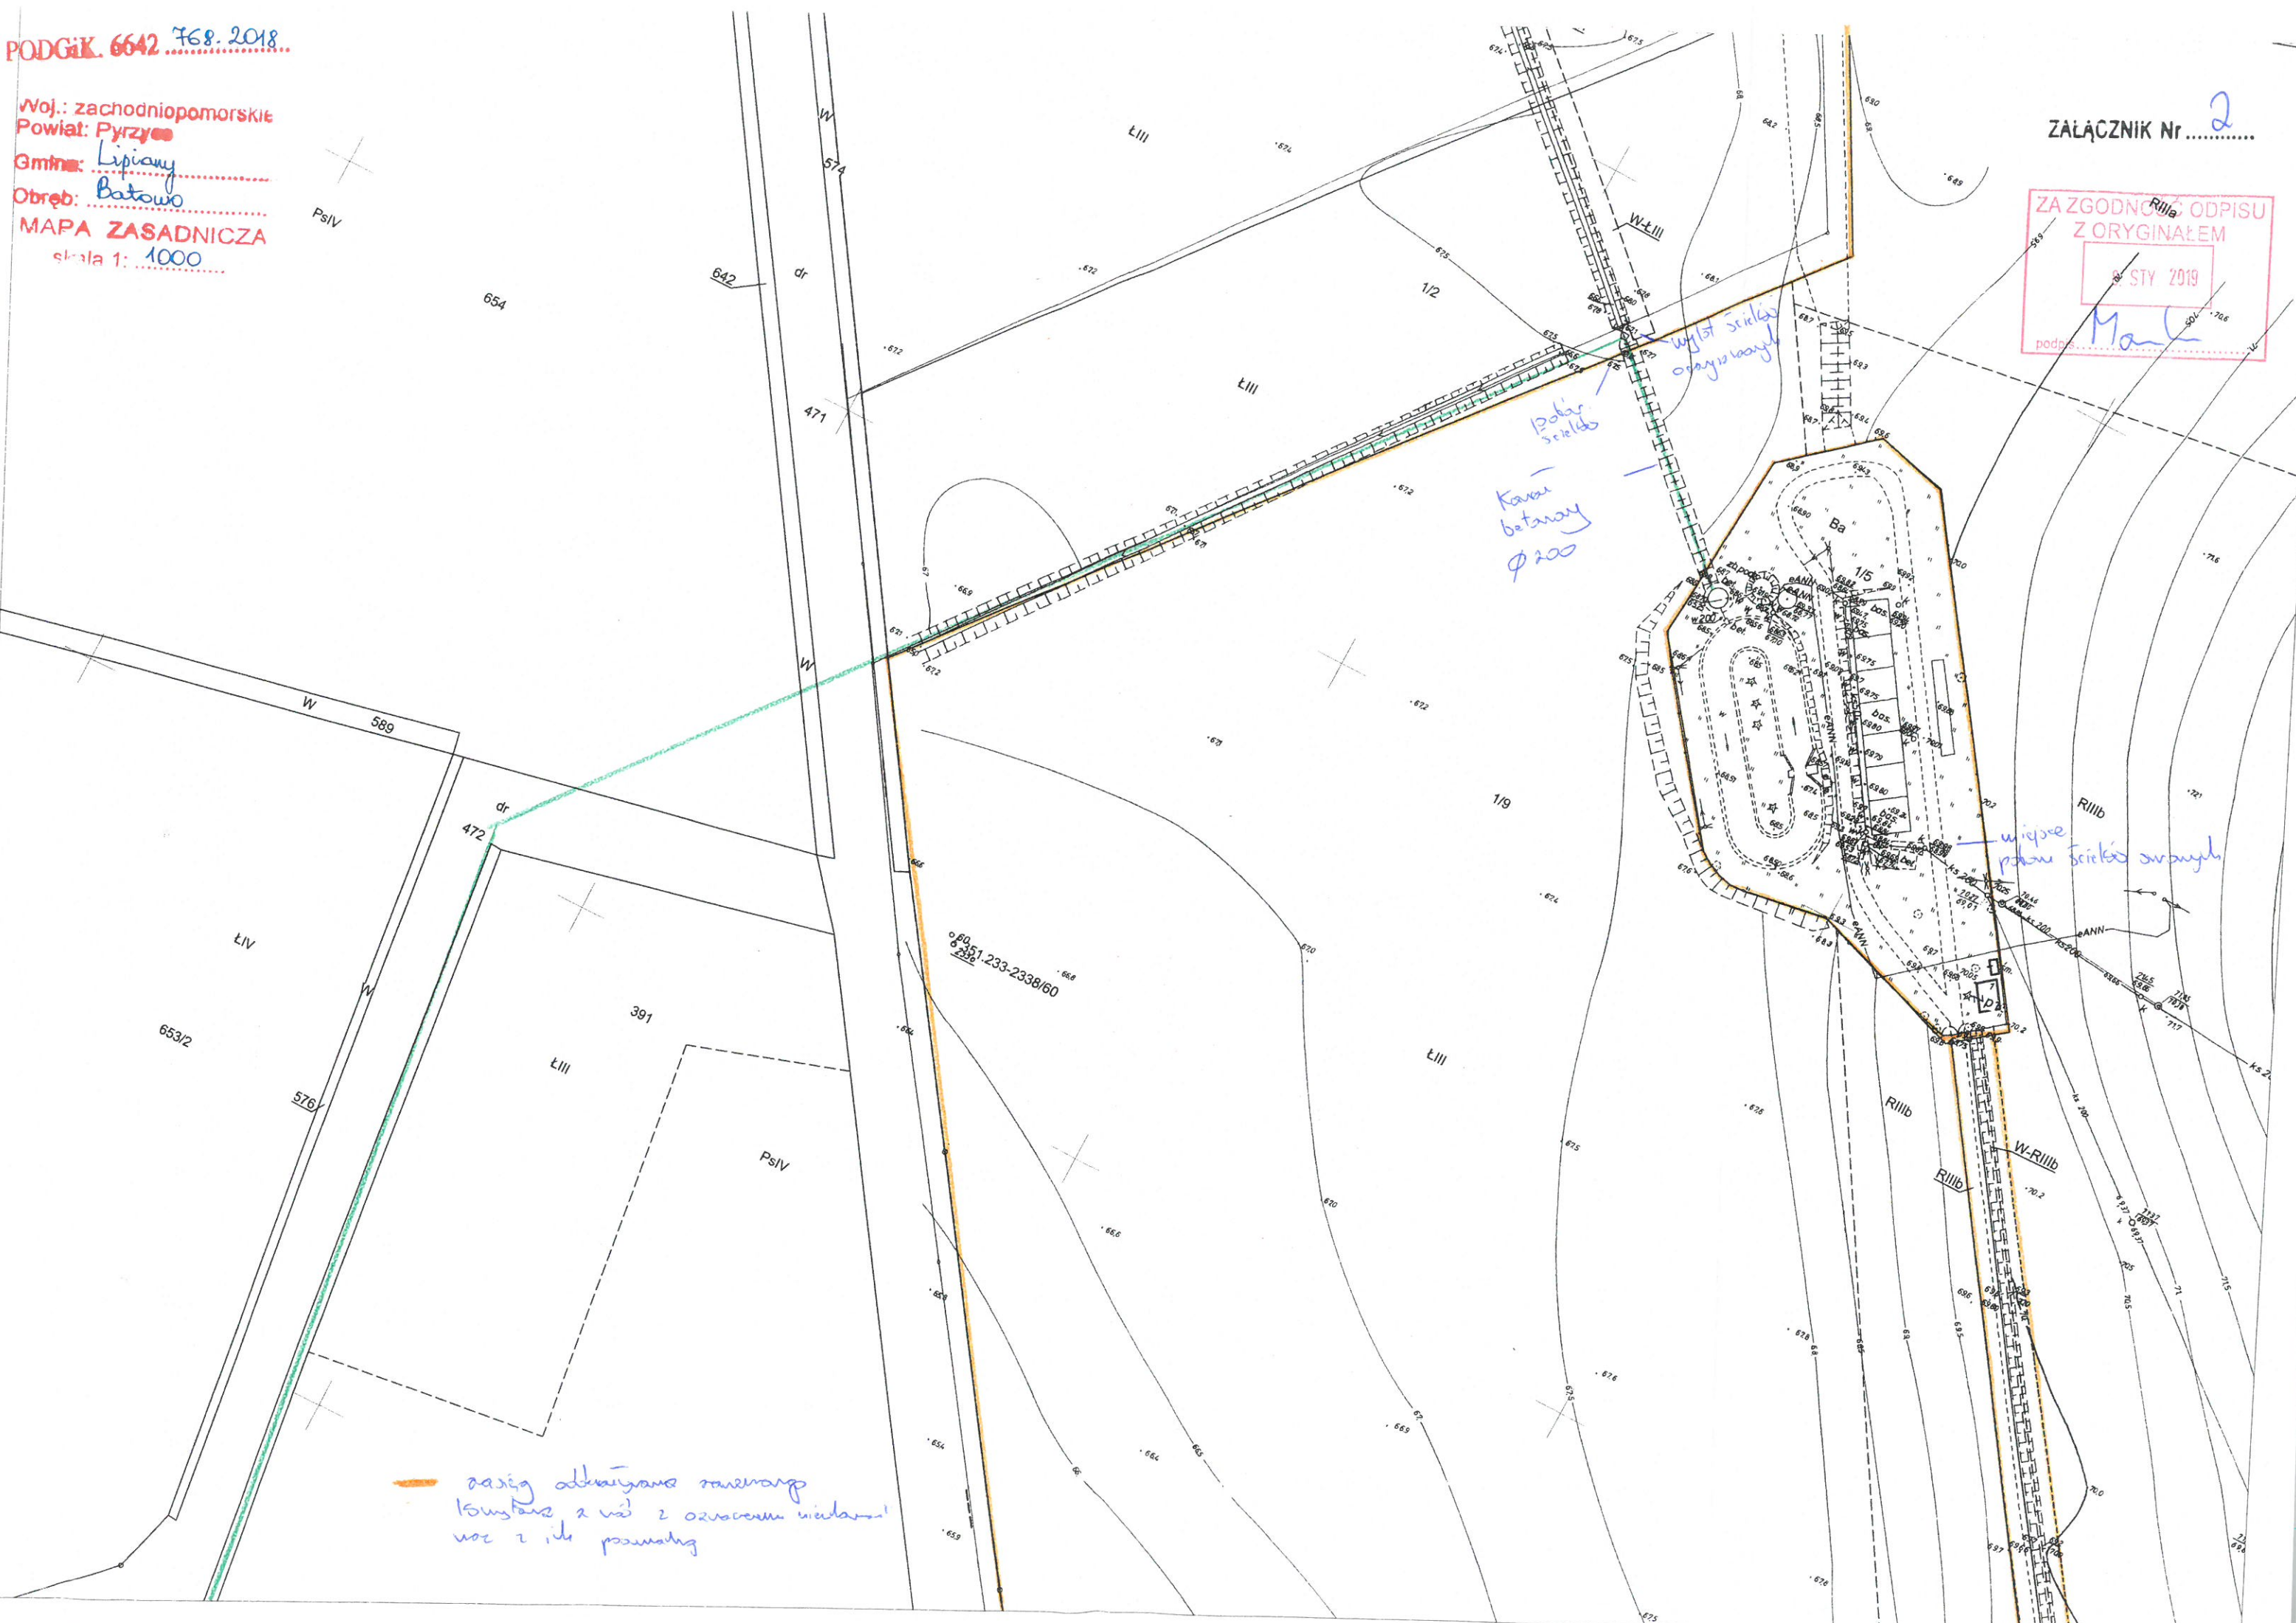

Woj.: zachodniopomorskie  
Powiat: Pyrzyce  
Gmina: Lipiany  
Obręb: Batowo  
MAPA ZASADNICZA  
skala 1: 1000

ZA ZGODNOŚĆ ODPISU  
Z ORYGINAŁEM  
8 STY 2019  
podpis: *Mark*

— osiągniętych warunków  
konstrukcji z uwzględnieniem  
warunków z ist. planu