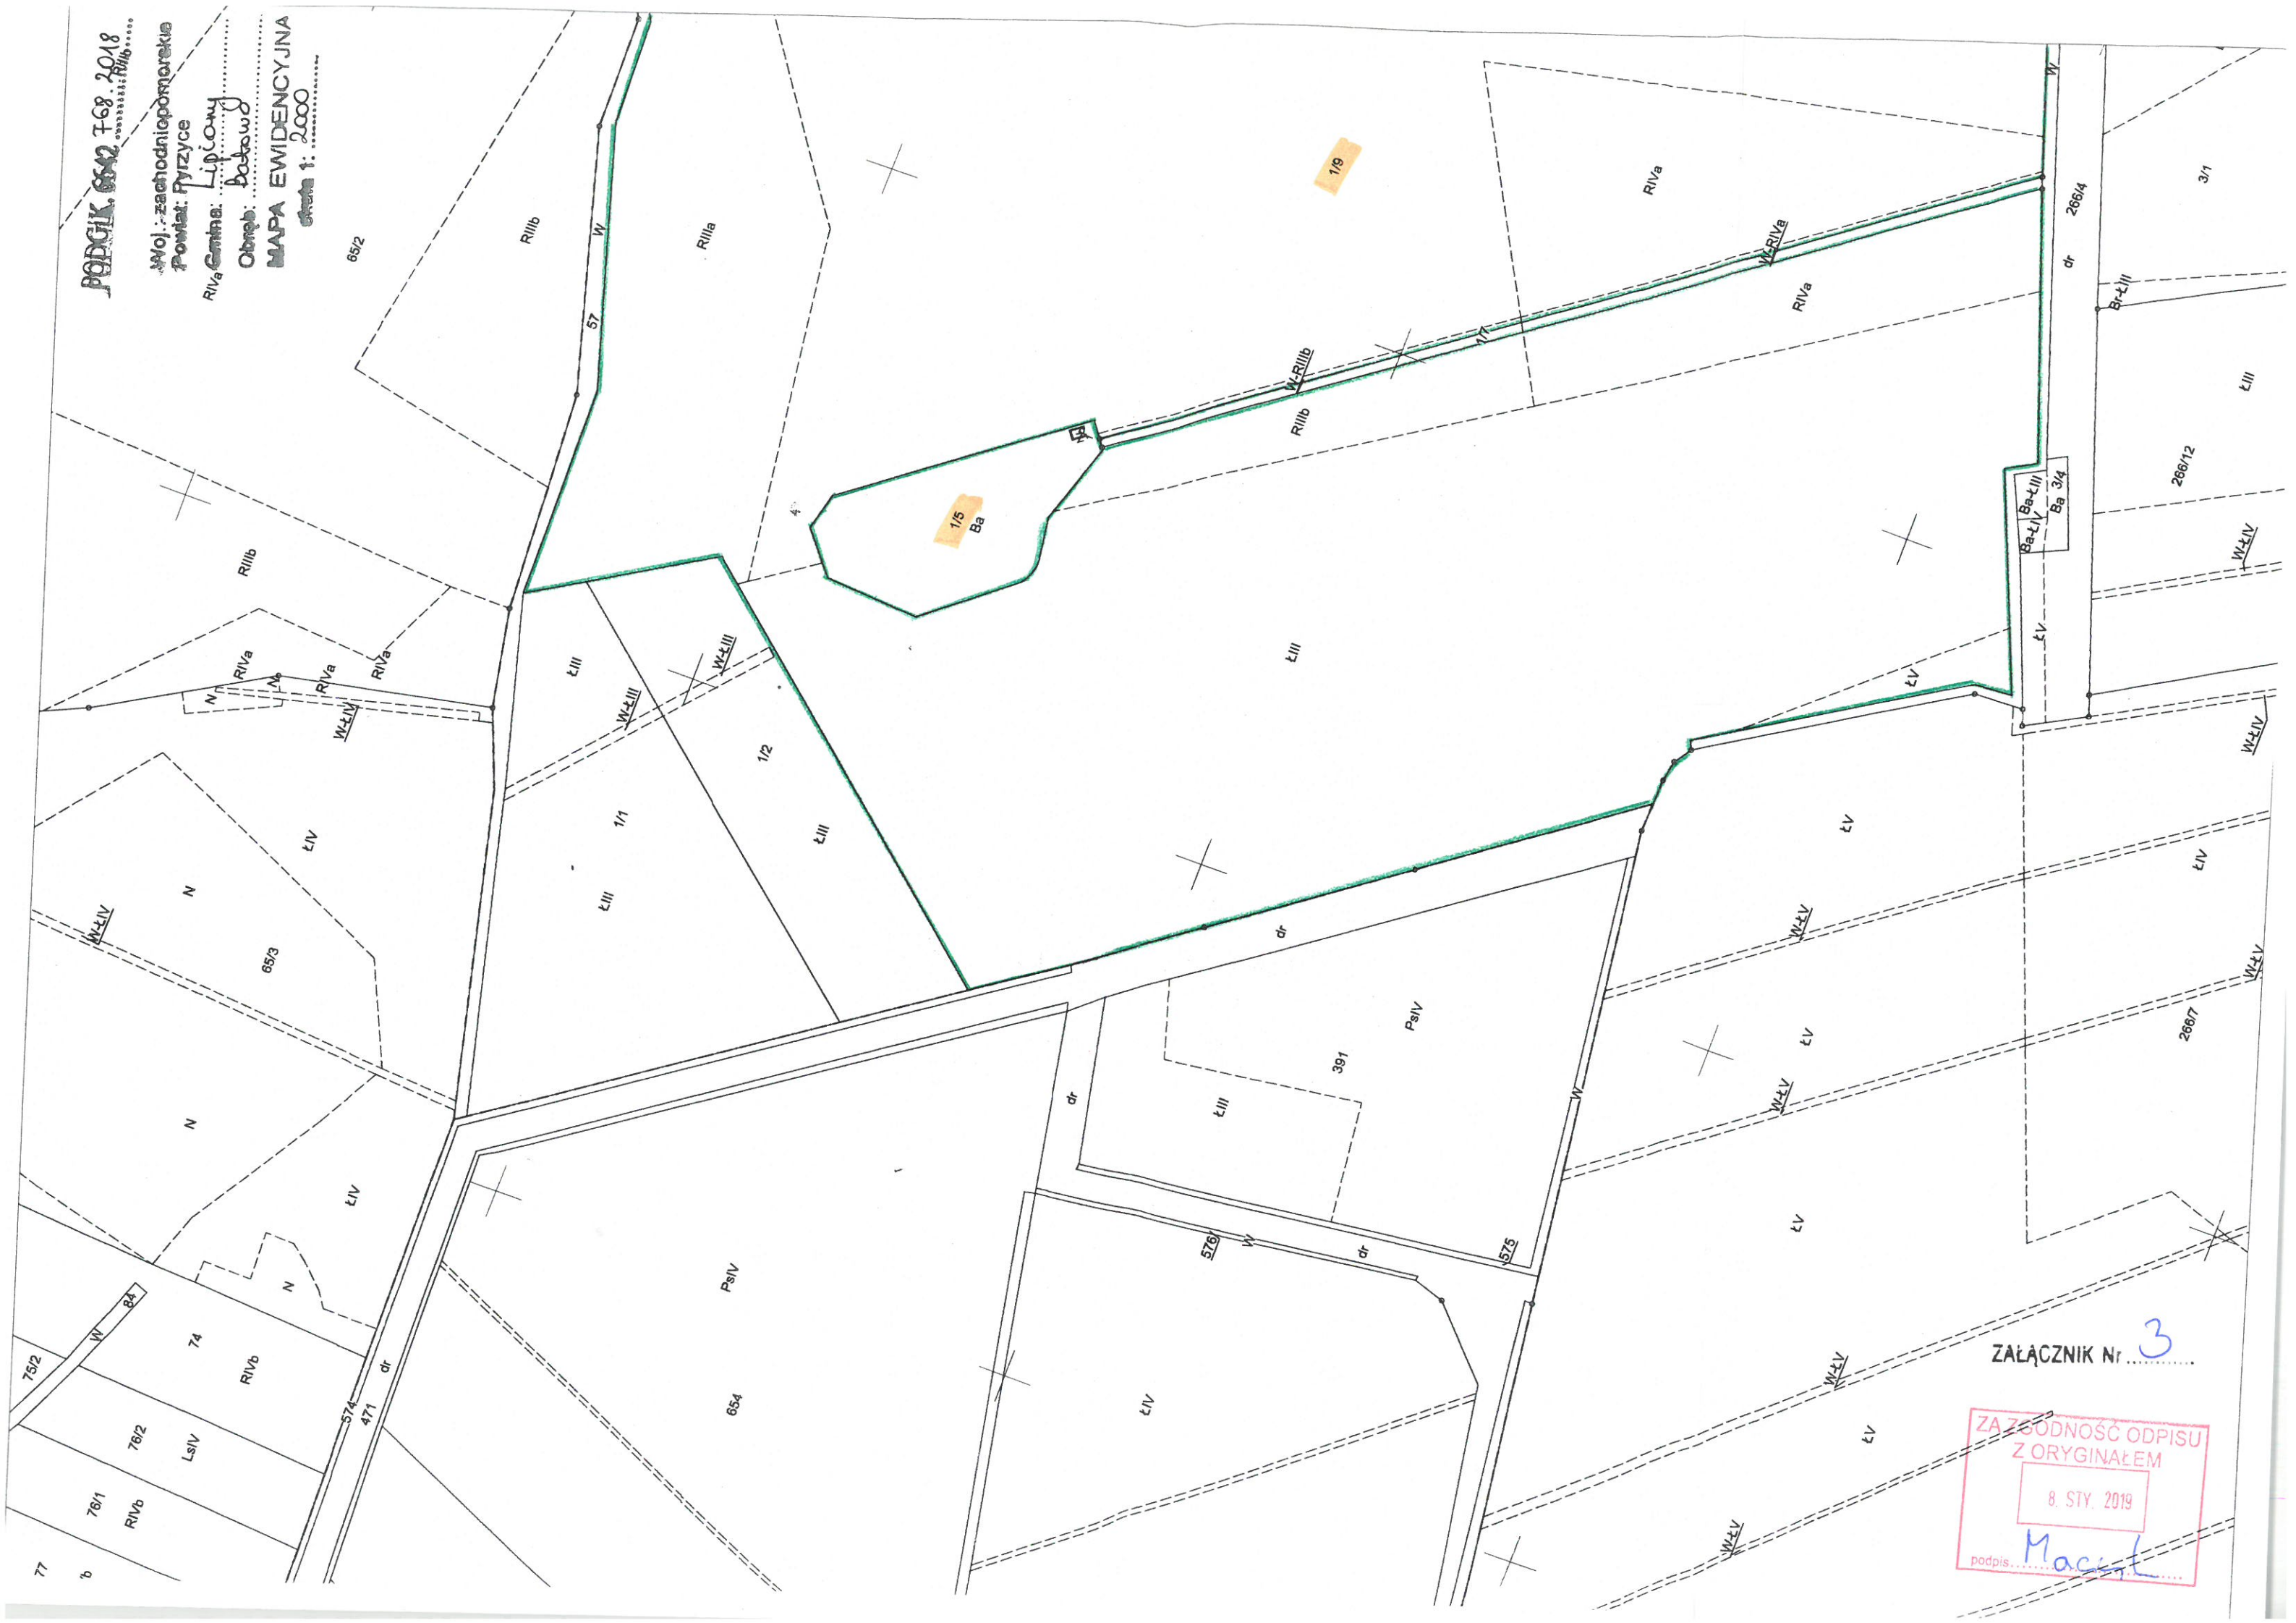

PODZIAŁ 6542 7-68. 2018

Woj.: zachodniopomorskie
Powiat: Pyrzyce
R1Va Gmtns.: Liptony
Obręb: Pastowog
MAPA EWIDENCYJNA
skala 1: 2000

ZALĄCZNIK Nr... 3

ZA ZBUDNOŚĆ ODPISU
Z ORYGINAŁEM
8. STY. 2019
podpis: Maciej