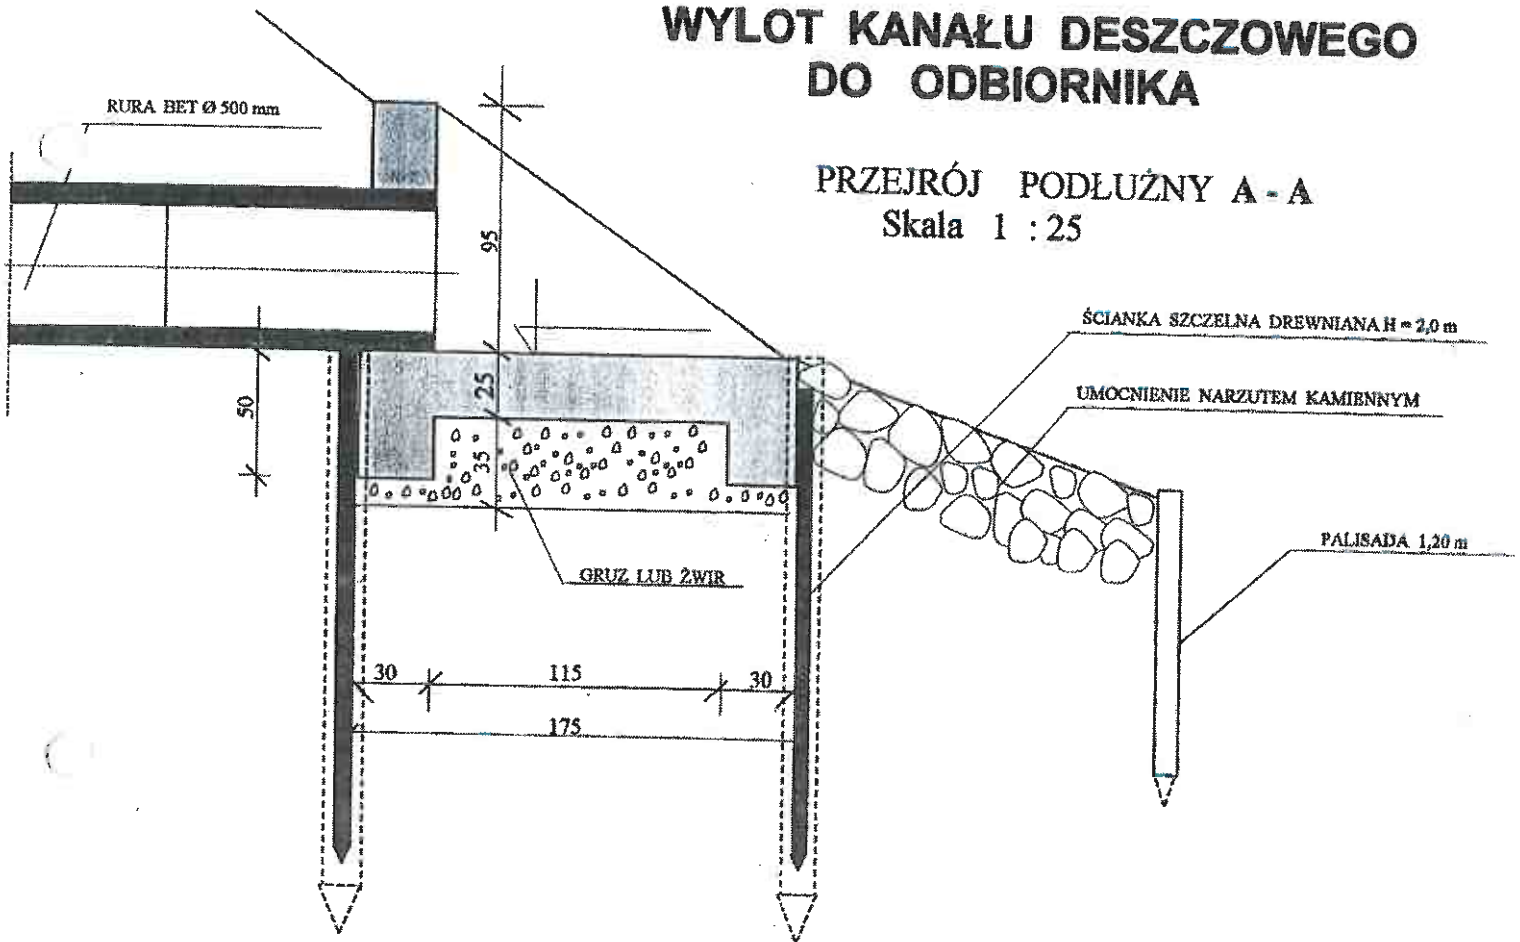

WYLOT KANAŁU DESZCZOWEGO DO ODBIORNIKA

PRZEJRÓJ PODŁUŻNY A - A
Skala 1 : 25

STAROSTWO POWIATOWE
w Pyrzycach
Wydział Ochrony Środowiska
Leśnictwa i Rolnictwa
74-200 Pyrzyce, ul. Liplińska 4
tel. 91 88 11 200, fax 91 88 63 213