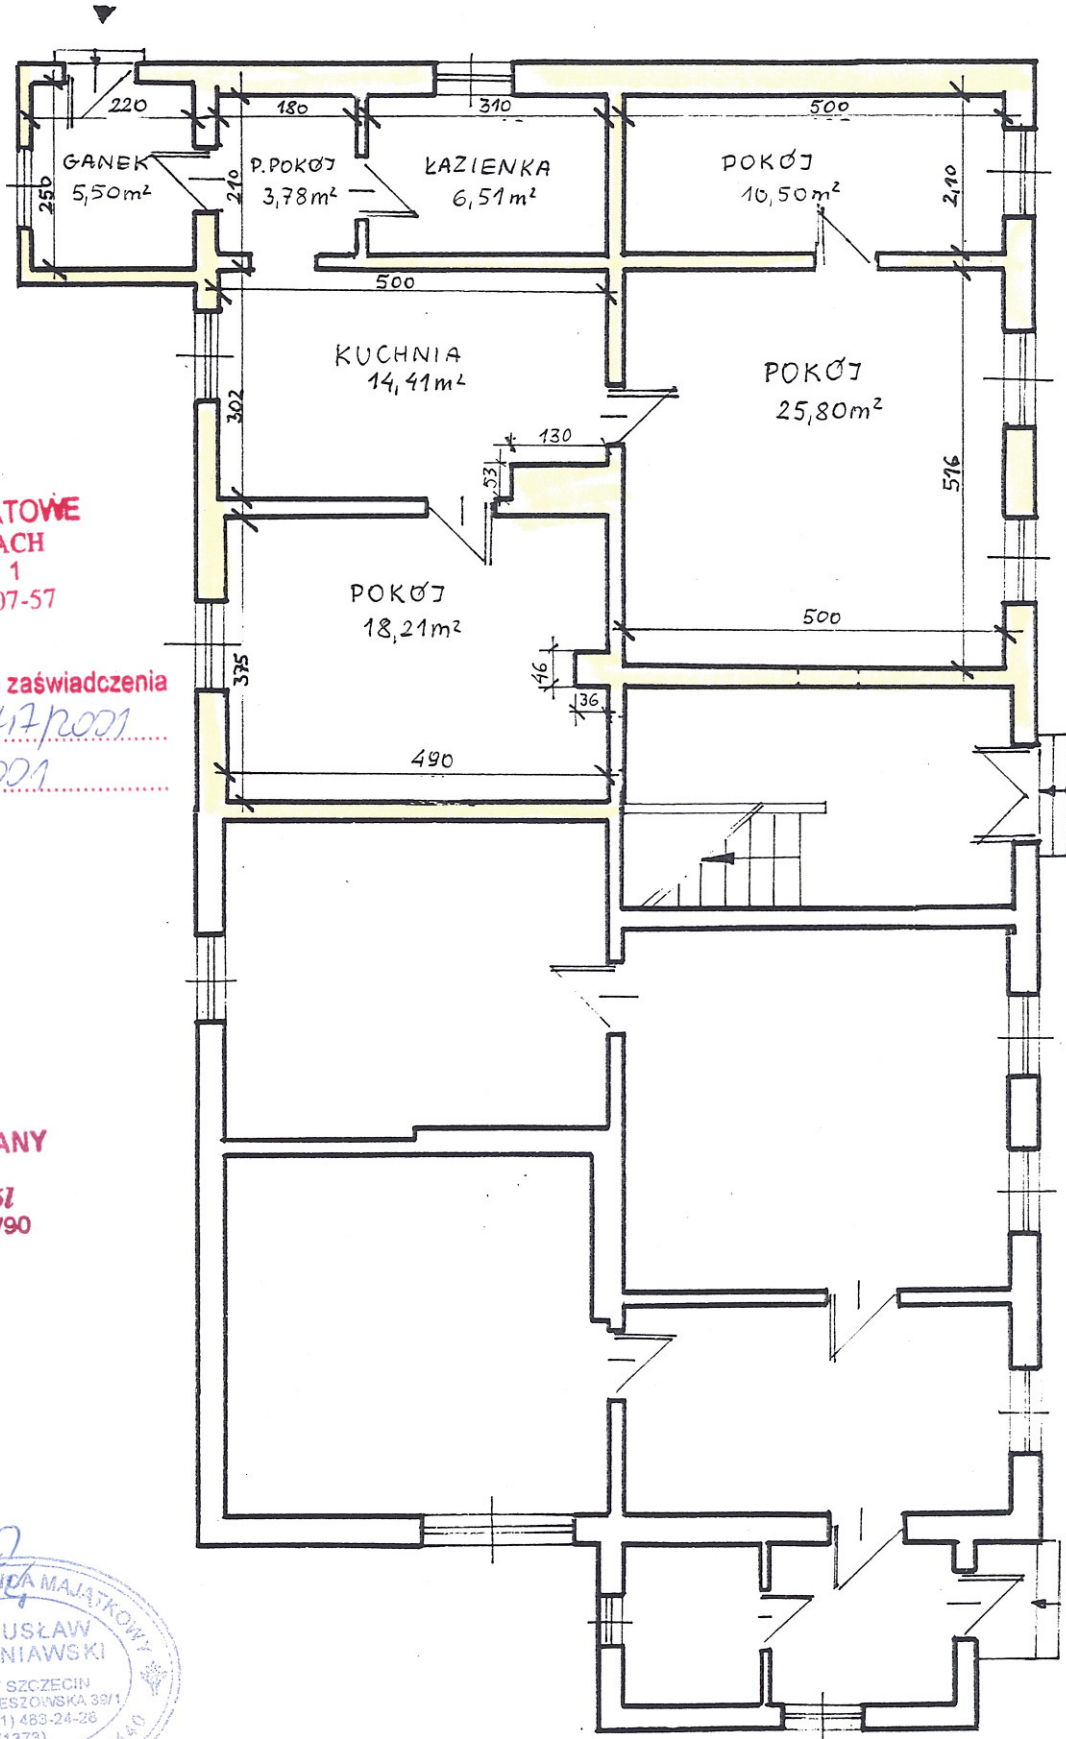

RZUT PARTERU BUDYNKU MIESZKALNEGO

szkic

Lipiany, ul. Kopernika 7 / 2

Powierzchnia użytkowa 84,71 m²

STAROSTWO POWIATOWE
74-200 w PYRZYCACH
Plac Ratuszowy 1
tel. 570-01-69, 570-07-57

Załącznik Nr do zaświadczenia
Nr AB.7358-I-47/2001
z dnia 27.04.2001

TECHNIK BUDOWLANY

Kazimierz Król
Upr. bud. nr 145/Sz/90